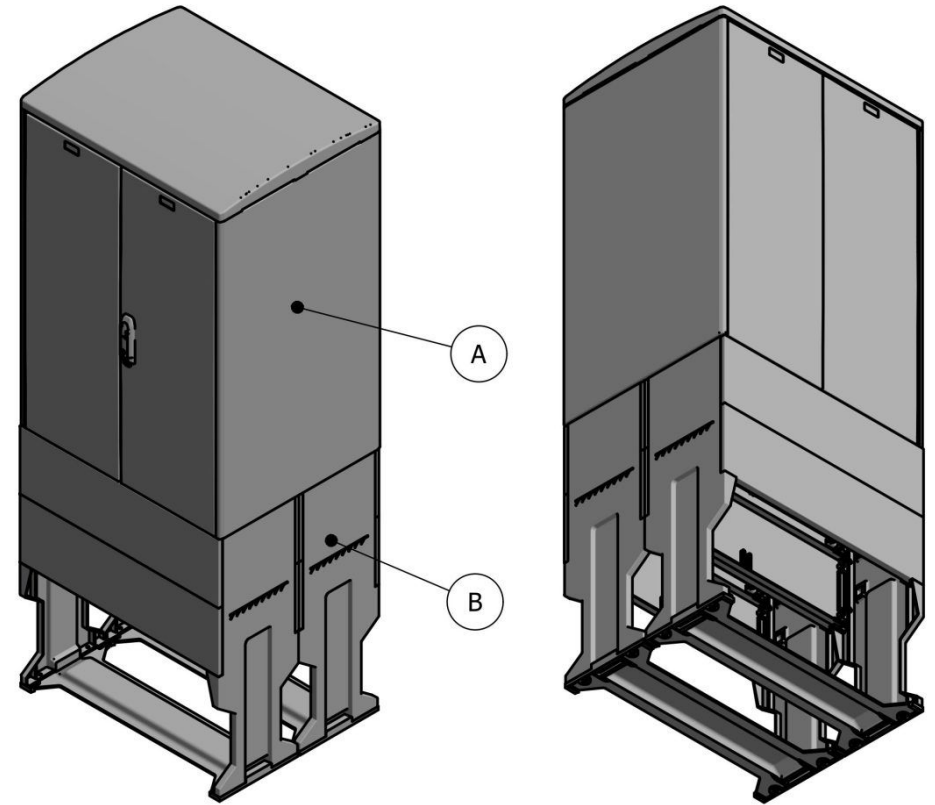

A: Bovengrondse kast

B: Fundatie

Afmetingen kast: hxbxd = 1147x800x640 mm  
 Afmetingen montagebord: hxbxd = 1010x785x18 mm  
 Inbouwdiepte: kleiner dan 607 mm

PUTkast techniek  
 Witte Vlinderweg 16  
 1521 PS Wormerveer  
 tel: 075 - 750 22 14  
 e-mail: info@putkast.nl  
 putkast-techniek.nl

**PUTkast**<sup>®</sup>  
 VAN PUTKAST TECHNIEK

Datum:	4-8-2021	Eenheid:	mm
Getek.:		Formaat:	A3
Schaal:	1 : 12	Revisie:	

Bedrijf:		Gezien:	
Proj. leider:		Fase:	

sheet:  
 1 / 1

omschrijving:  
 STRAATkast Meterkast Kunststof DIN1 hoog 2