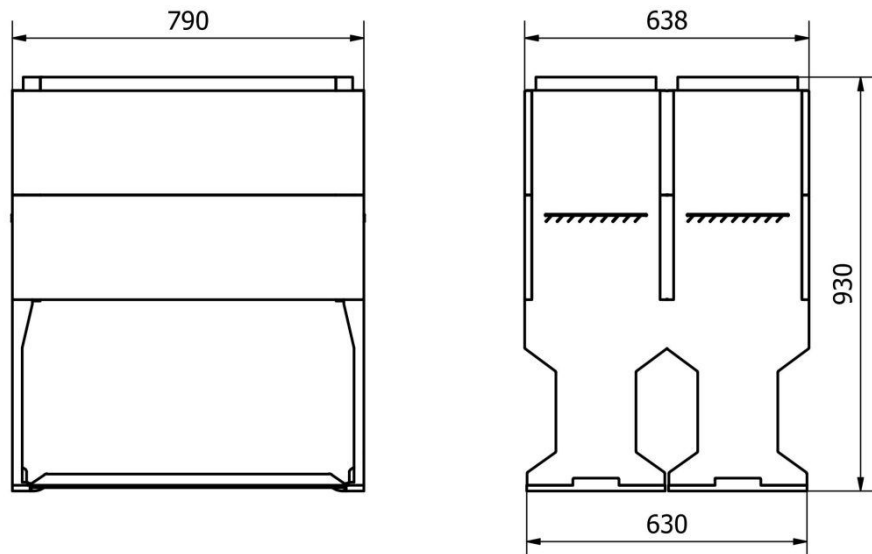

A: Bovengrondse kast

B: Fundatie

Afmetingen kast: hxbxd = 1147x800x640 mm  
 Afmetingen montagebord: hxbxd = 1010x785x18 mm  
 Inbouwdiepte: kleiner dan 607 mm

PUTkast techniek  
 Witte Vlinderweg 16  
 1521 PS Wormerveer  
 tel: 075 - 750 22 14  
 e-mail: info@putkast.nl  
 putkast-techniek.nl

**PUTkast**<sup>®</sup>  
 VAN PUTKAST TECHNIEK

Datum:	4-8-2021	Eenheid:	mm
Getek.:		Formaat:	A3
Schaal:	1 : 12	Revisie:	

Bedrijf:		Gezien:	
Proj. leider:		Fase:	

sheet:  
 1 / 1

omschrijving:  
 STRAATkast Meterkast Kunststof DIN1 hoog 2

Tekening nmnr:	APS074_DIN1 hoog 2
Samenstellings nmnr:	
Project nmnr:	-