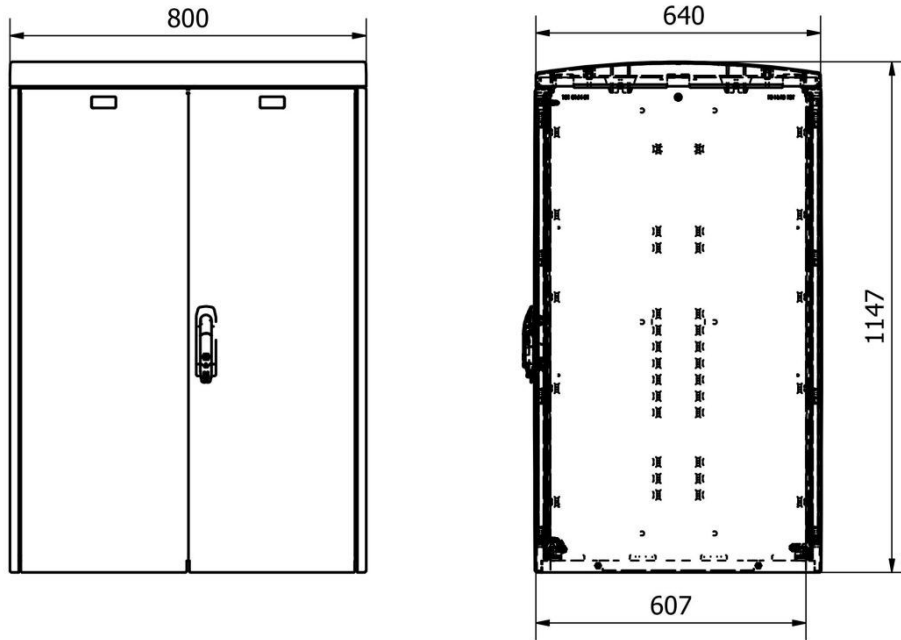

A: Bovengrondse kast

B: Fundatie

Afmetingen kast: hxbxd = 1147x800x640 mm  
 Afmetingen montagebord: hxbxd = 1010x785x18 mm  
 Inbouwdiepte: kleiner dan 607 mm

PUTkast techniek  
 Witte Vlinderweg 16  
 1521 PS Wormerveer  
 tel: 075 - 750 22 14  
 e-mail: info@putkast.nl  
 putkast-techniek.nl

**PUTkast**<sup>®</sup>  
 VAN PUTKAST TECHNIEK

Datum:	4-8-2021	Eenheid:	mm
Getek.:		Formaat:	A3
Schaal:	1 : 12	Revisie:	

Bedrijf:		Gezien:	
Proj. leider:		Fase:	

sheet:  
 1 / 1

omschrijving:  
 STRAATkast Meterkast Kunststof DIN1 hoog 2